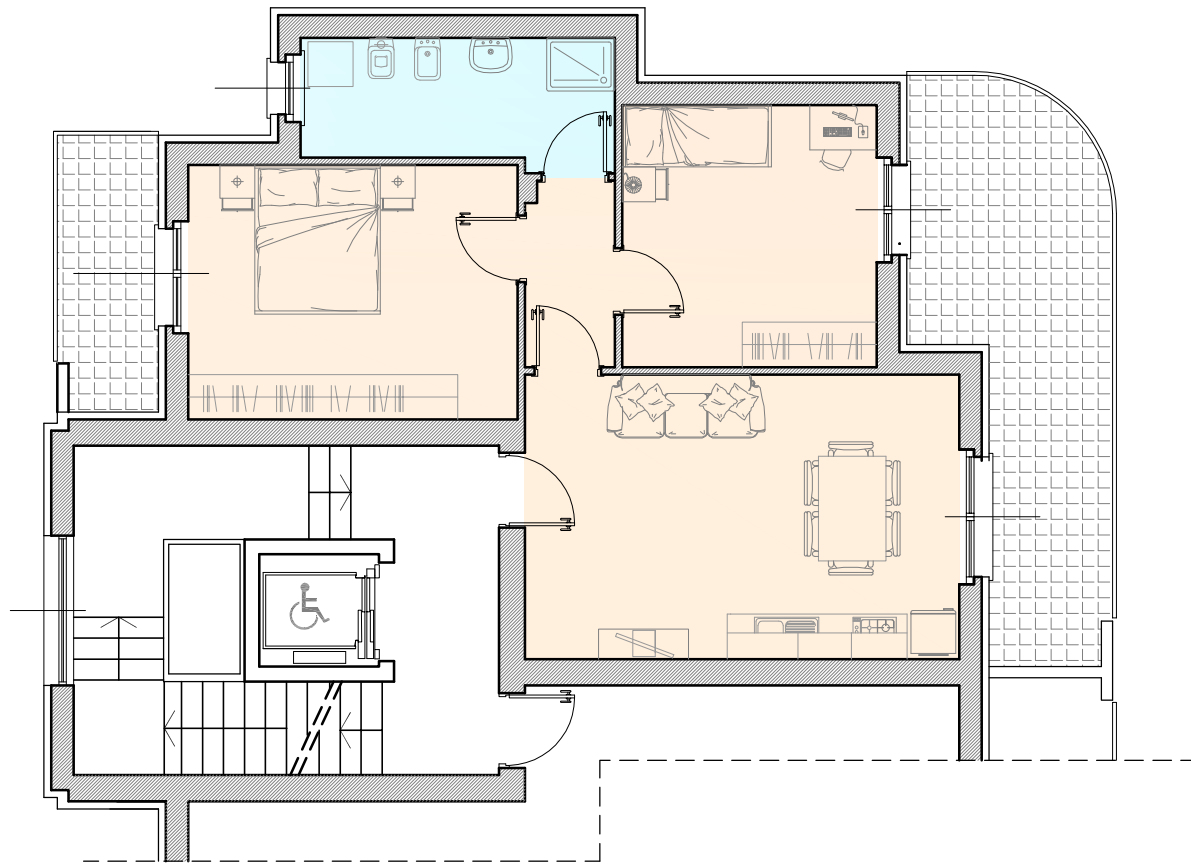

Residenze

Palace

Classe A

Immobiliare ViaComo s.r.l.

Appartamento: 2D

Piano: Primo

Tipologia: Trilocale

Superficie: mq 84,79