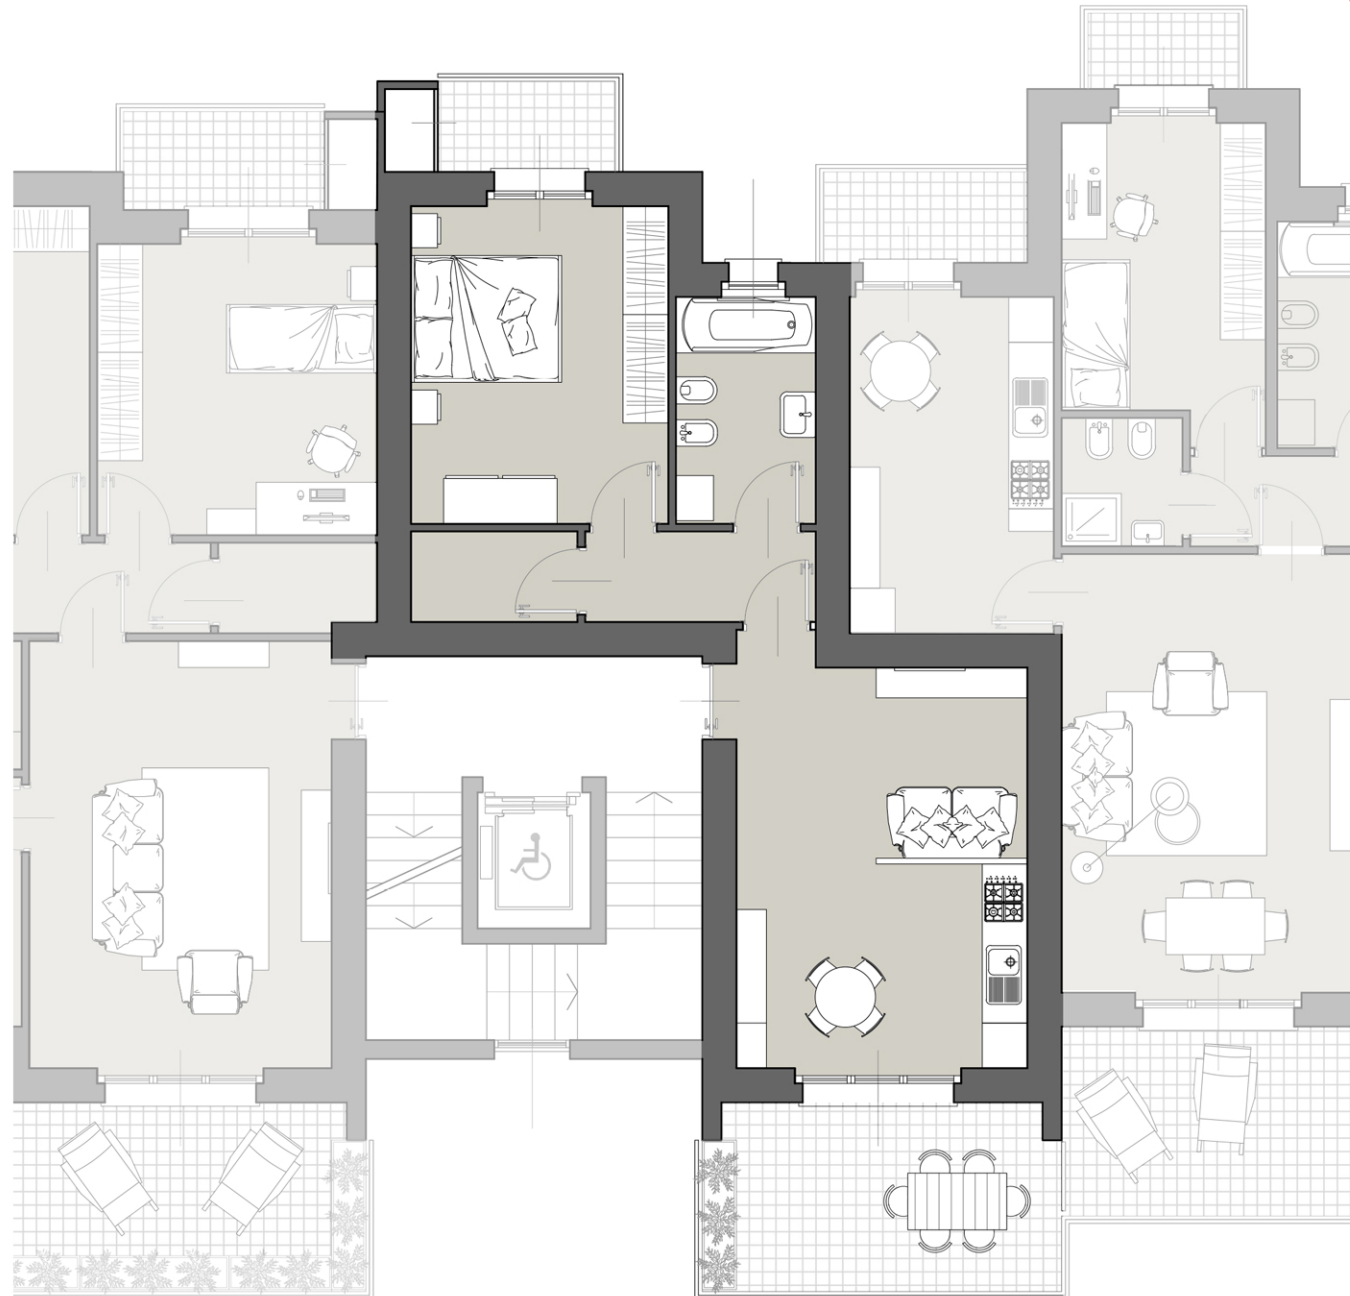

Tipologia C

Appartamento composto da:

- ampio soggiorno con zona pranzo e angolo cottura a vista
- disimpegno
- una camera da letto
- bagno con finestra
- balcone
- terrazzo

scala 1:100